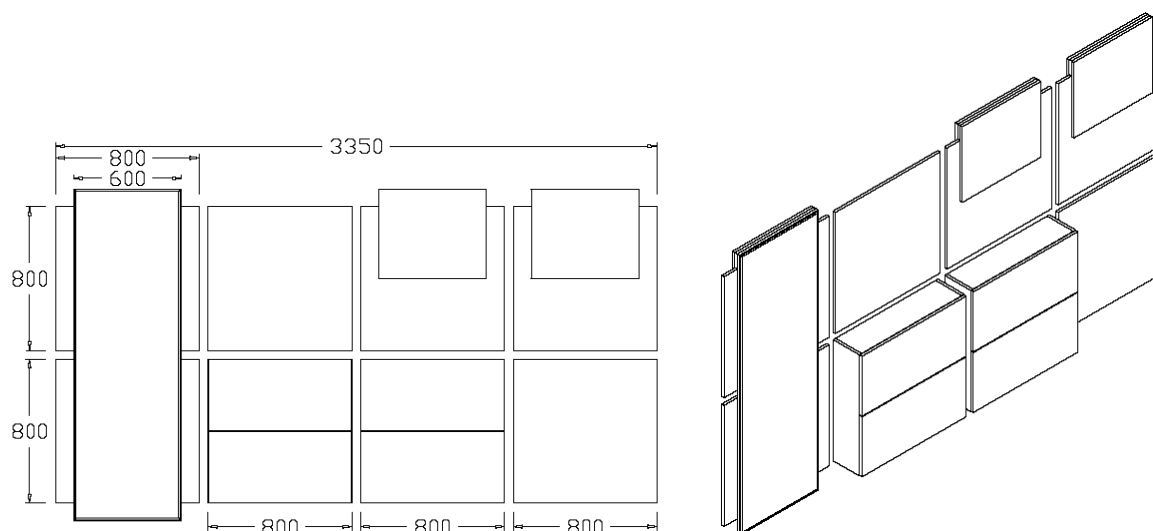

6.6.1. Антре - корпус и лица ЛПДЧ, EGGER, декор F 753, U 107, закачалки за дрехи - GAMET

6.6.2. Антре - корпус и лица ЛПДЧ, EGGER, декор F 753, U 107, система профили за окачване - ZOBAL

**EGGER F 753**