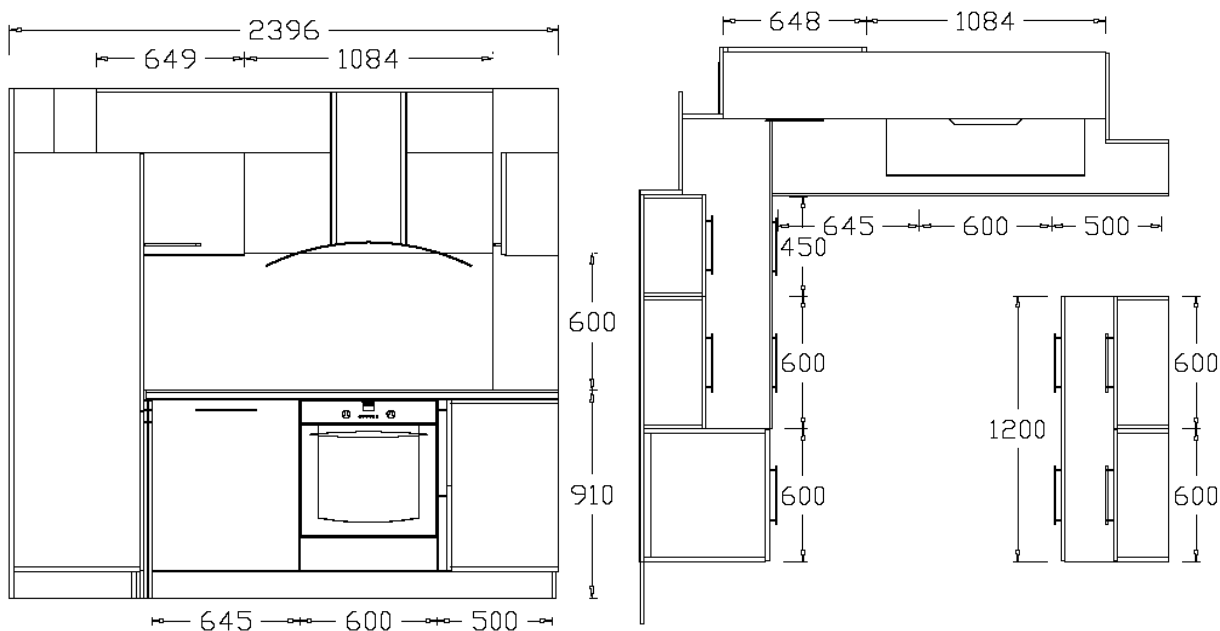

6. Проект мебели

6.1. Кухня – корпус и лица ЛПДЧ, EGGER, декор F 753, U 107; плот WODEGO F 8330, повдигащи механизми HUWILL, механизми за чекмеджета METRO DELUX – GRASS, панти GRASS