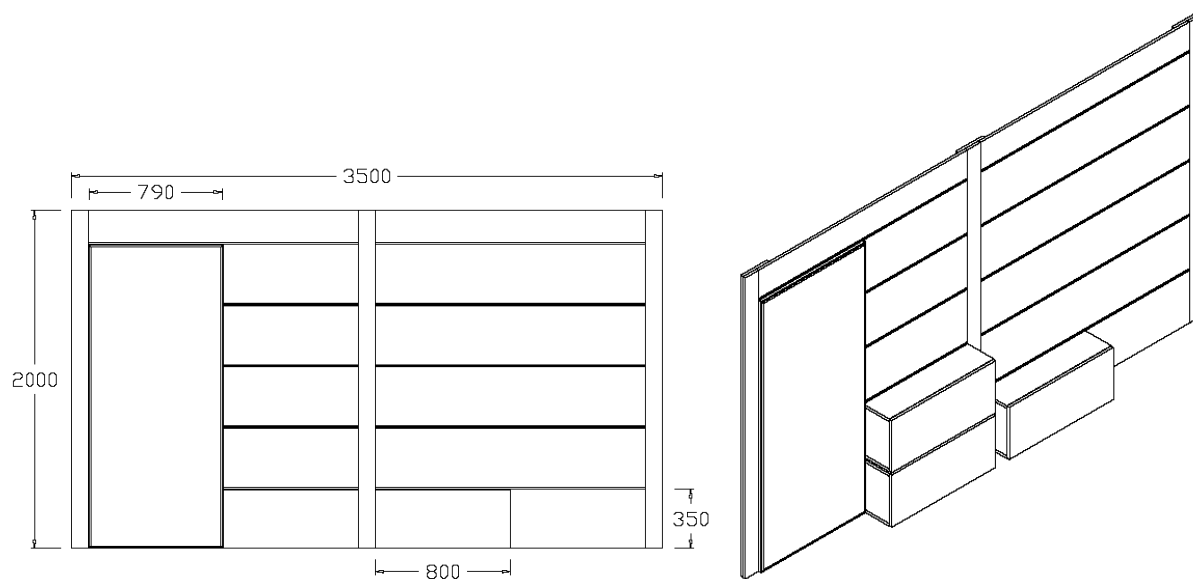

6.6.1. Антре - корпус и лица ЛПДЧ, EGGER, декор F 753, U 107, закачалки за дрехи - GAMET

6.6.2. Антре - корпус и лица ЛПДЧ, EGGER, декор F 753, U 107, система профили за окачване - ZOBAL

**EGGER F 753**