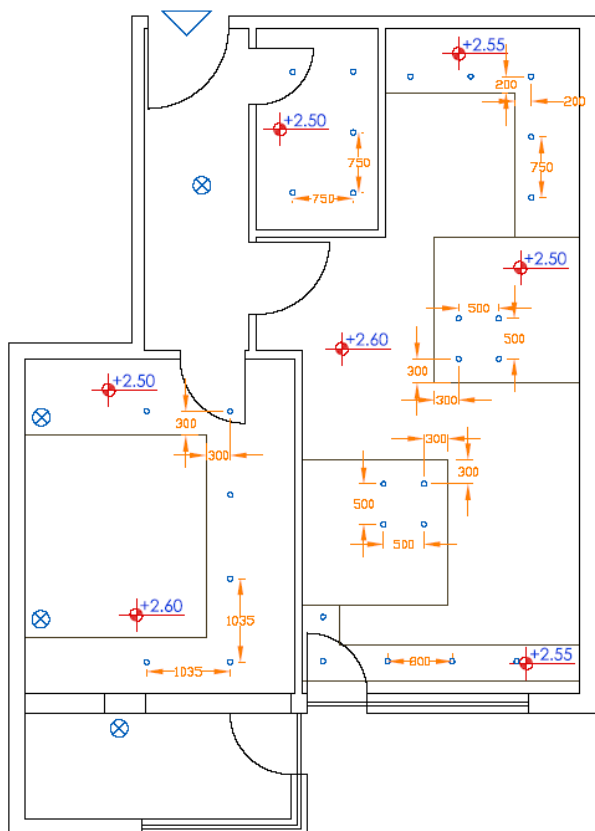

7. Избор и позициониране на осветление

- 7.1. Антре – плафон NARDA 776, халогенна пура, до 150W
- 7.2. Дневна – луна за халогенна лампа, цвят „матиран хром”, 12V, 50W, 8бр. – 2 кръга на управление; луна за халогенна лампа, цвят „матиран хром”, 12V, 35W, 10бр. – 2 кръга на управление
- 7.3. спалня – луна за халогенна лампа, цвят „матиран хром”, 12V, 50W, 6бр. – 1 кръга на управление; осветителни тела Rolly 233, 60W, 2бр, девиаторно управление на два кръга
- 7.4. баня – луна за халогенно осветление, кат N – 69114, 12V, 20W, 5 бр