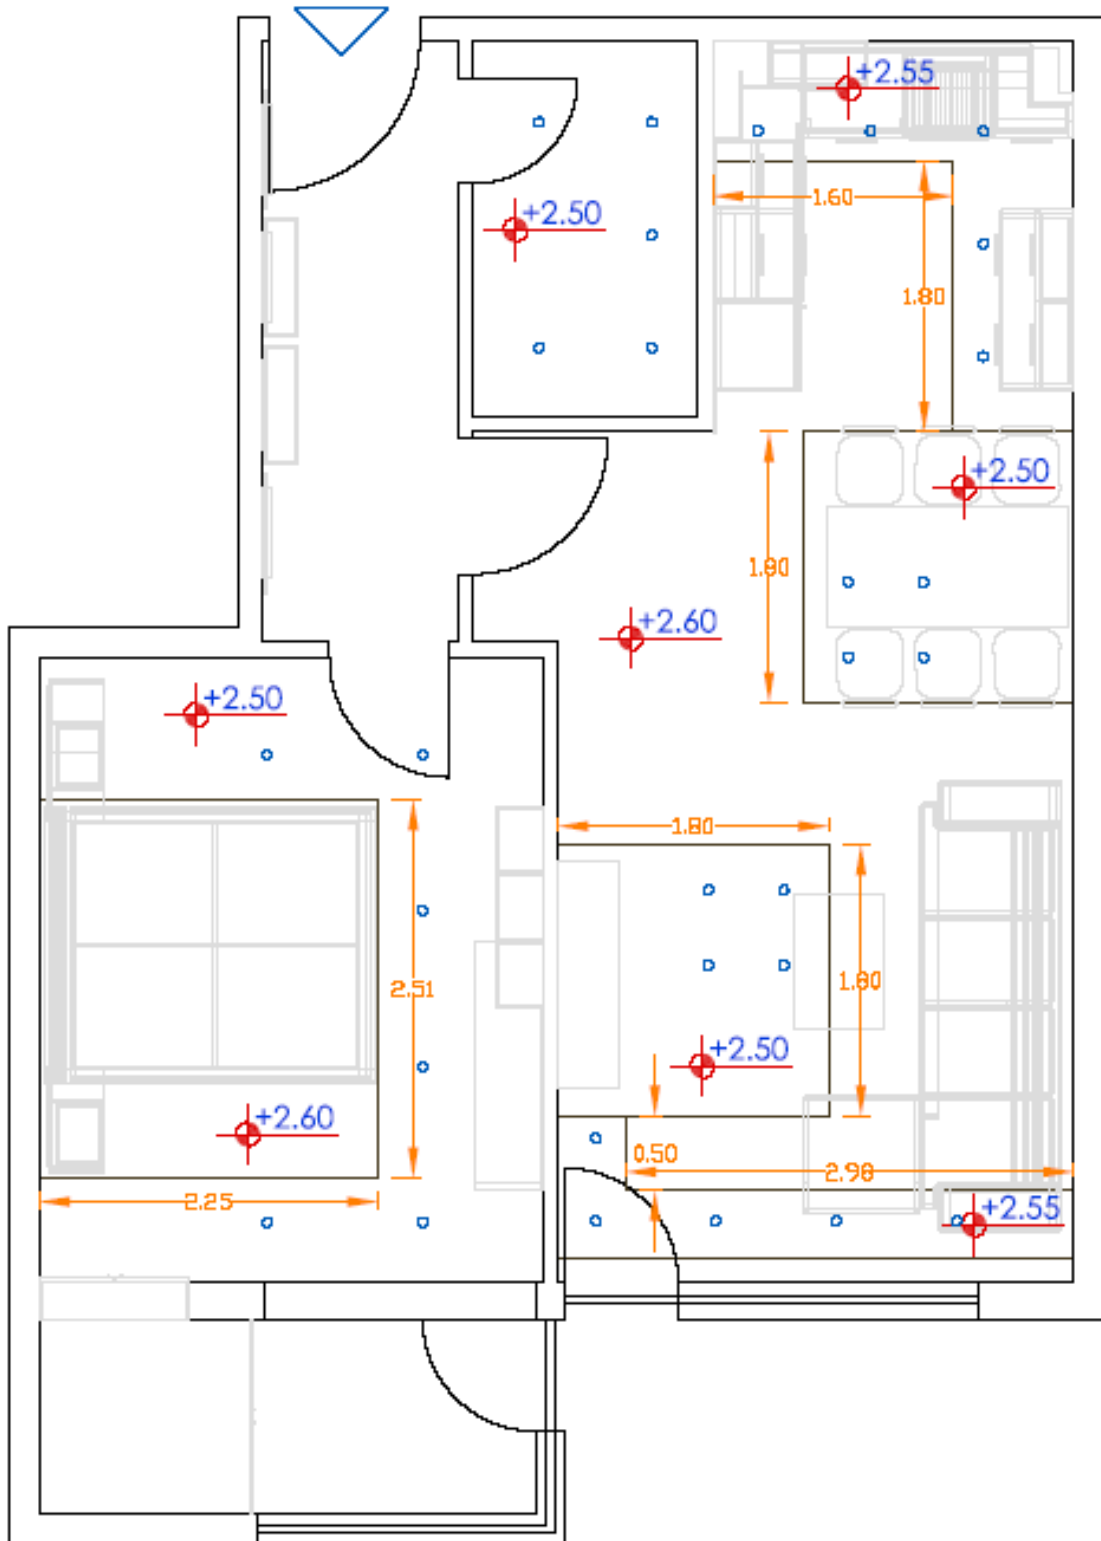

5. Проект софити