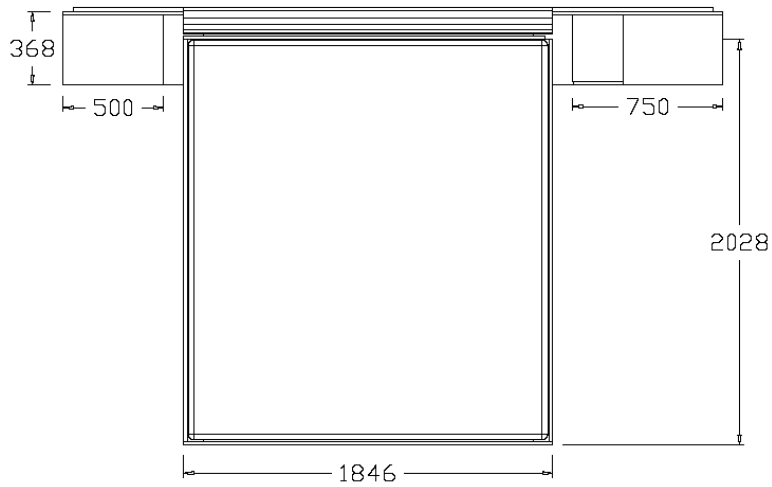

6.6.1. Антре - корпус и лица ЛПДЧ, EGGER, декор F 753, U 107, закачалки за дрехи - GAMET

6.6.2. Антре - корпус и лица ЛПДЧ, EGGER, декор F 753, U 107, система профили за окачване - ZOBAL

**EGGER F 753**