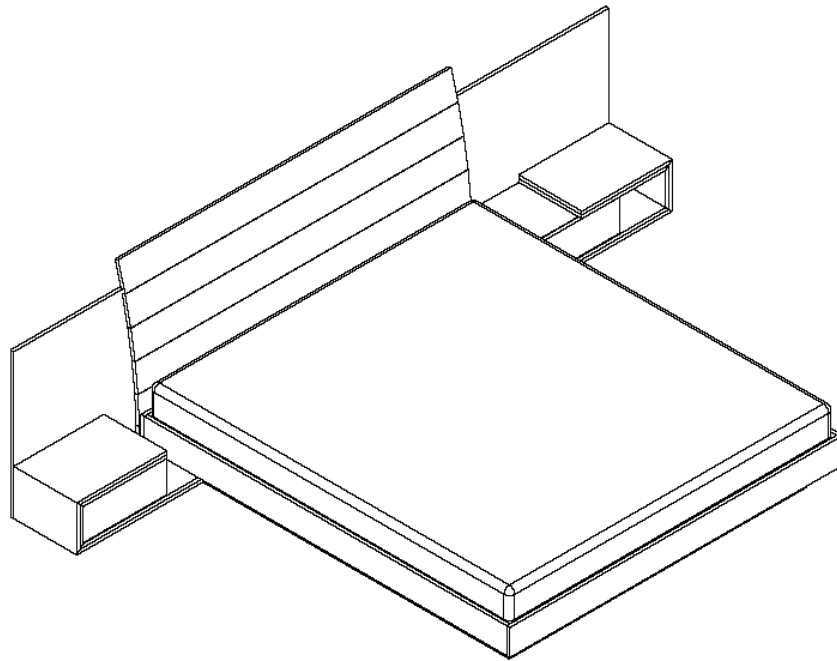

6.3. Кафе маса - корпус и лица ЛПДЧ, EGGER, декор F 753, дистанционери - GAMET

6.4. Тоалетка - Легло - корпус и лица ЛПДЧ, SALEX, декор L 4118, панти GRASS

6.5. Легло - корпус и лица ЛПДЧ, SALEX, декор L 4118, тапицерия – инфлама Color 01, повдигащ механизъм