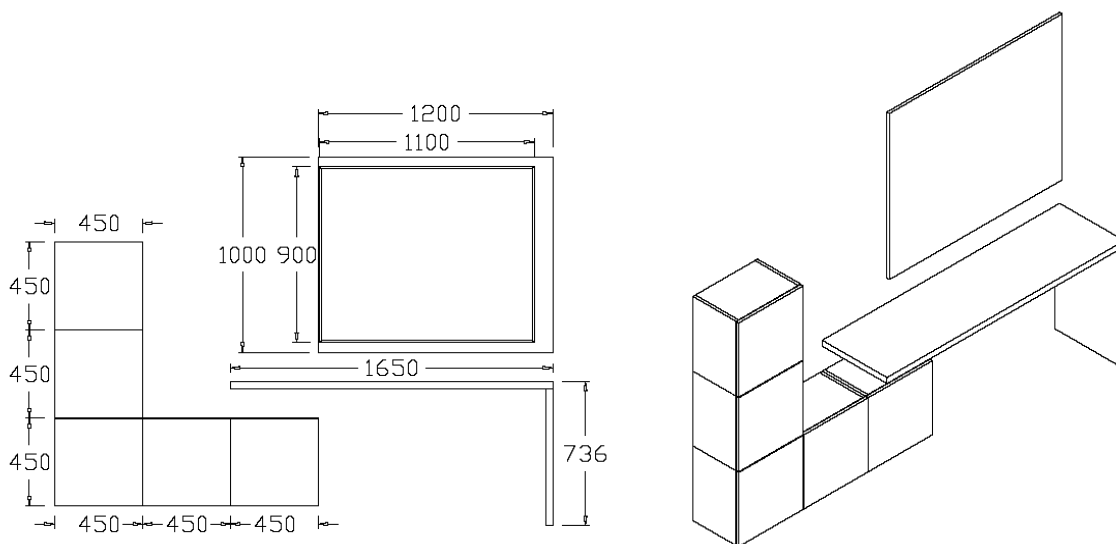

6.4. Тоалетка - Легло - корпус и лица ЛПДЧ, SALEX, декор L 4118, панти GRASS