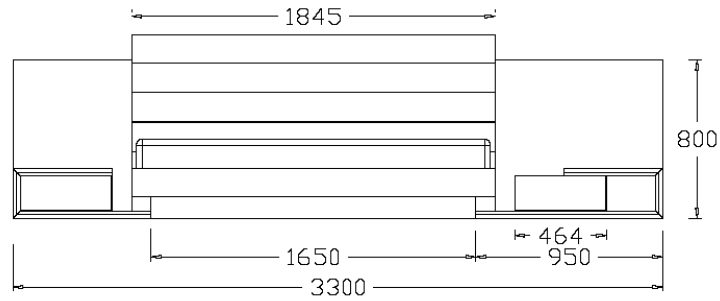

6.6.1. Антре - корпус и лица ЛПДЧ, EGGER, декор F 753, U 107, закачалки за дрехи - GAMET

6.6.2. Антре - корпус и лица ЛПДЧ, EGGER, декор F 753, U 107, система профили за окачване - ZOBAL

**EGGER F 753**